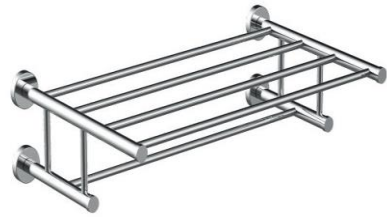

RHV-04

DE LUX RAF HAVLULUK İNOX

304 PASLAMAZ 19 ÇAP