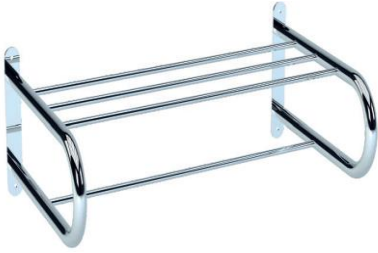

RHV-03

LAMALI RAF HAVLULUK İNOX

304 PASLAMAZ 19 ÇAP